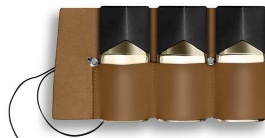

Pop Edition, EdP, 30 bzw. 60 ml
für Damen, INCC

B66959752 / B66959751

ab 50,00 €

Oriental Floral, ein köstlich farbenfrohes Parfüm. Sanfter Duft und voller Energie zugleich.

Trilogie Land Sea Air, EdP, 3x30 ml
für Herren, INCC