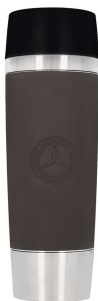

B66959676

40,00 €

Schult das Greifen und stimuliert den Tast- und Sehsinn.
Logostickung auf dem Hoodie. Waschbar bei 30° C.
Maße ca. 30 x 16,5 x 10 cm.

Schnuller von BABY-NOVA
weiß-orange, Kunststoff/Silikon

B66959674

7,90 €

Kiefigerechte Form. Größe 1 (ab 0 Monaten). Mit
Schutzkappe und Aufbewahrungsbox. Maße ca. 6 x 5 x
5 cm.

AMG Babystrampler
weiß-schwarz, 100 % gekämmte Baumw.

B66959634-9636

35,00 €

Komplett aufknöpfbar mit kleinen Druckknöpfen. AMG
Logodruck. Erhältlich in den Größen 56/62, 68/74 und
80/86.

Isolierbecher, 0,5 l
braun, Edelstahl/Silikon/Kunststoff, emsa

B66042026

45,00 €

Doppelwandig. Hält bis zu 12 Stunden kalt und 6
Stunden heiß. Per Knopfdruck zu öffnen. 360°-Rundum-
Trinköffnung. 100 % dicht. Zerlegbarer Verschluss.